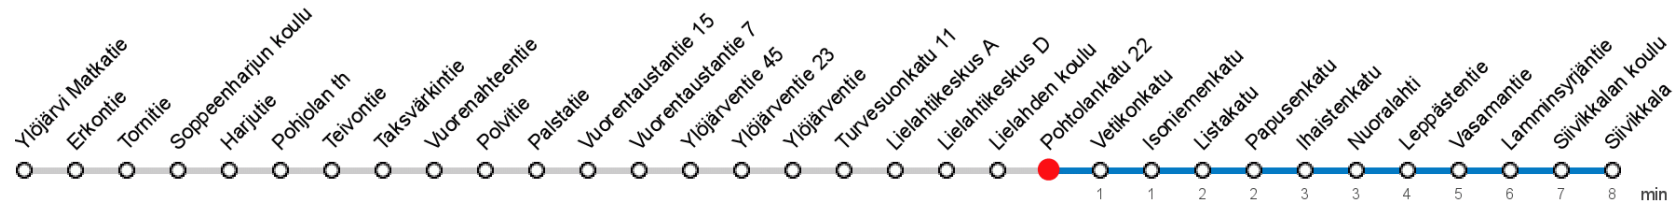

# POHTOLANKATU 22 (1030) • Vyöhyke B ▶ Siivikkala

86

Soppeenmäki - Soppenharju - Siivikkala

## SUNNUNTAI • Sunday

13									
14									
15									

Voimassa **02.01.2019 - 02.06.2019**.

Yölisä klo 00-04.40. Liikenne ja keliolosuhteet voivat vaikuttaa aikatauluihin. Välipysäkkiaikataulut ovat arvioita.