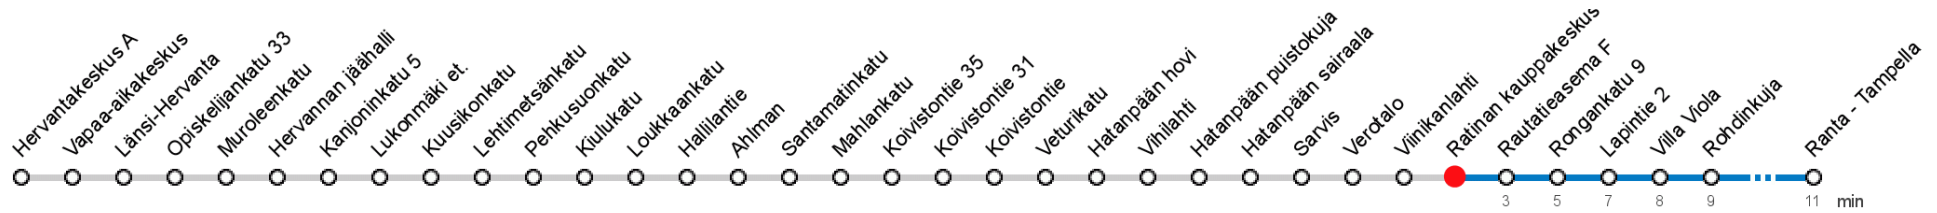

RATINAN KAUPPAKESKUS (0121) • Vyöhyke A ▶ Rohdinkuja ▶ Ranta - Tampella

32 TAYS Arvo - Hervanta - Hatunpään sairaala - Tampella

MAANANTAI-PERJANTAI • Monday-Friday

6	42				
7	17	48			
8	22	52			
9	21	51			
10	20	50			
11	19	49			
12	19	49			
13	19	50			
14	21	51			
15	23				
16	03	33			
17	03	32			
18	01	29	57		
19	24	53			

LAUANTAI • Saturday

6					
7					
8					
9					
10					
11					
12					
13					
14					
15					
16					
17					
18					
19					

SUNNUNTAI • Sunday

6					
7					
8					
9					
10					
11					
12					
13					
14					
15					
16					
17					
18					
19					

Voimassa 28.10.2019 - 05.01.2020.

Yölisä klo 00-04.40. Liikenne ja keliolosuhteet voivat vaikuttaa aikatauluihin. Välipysäkkiaikataulut ovat arvioita.