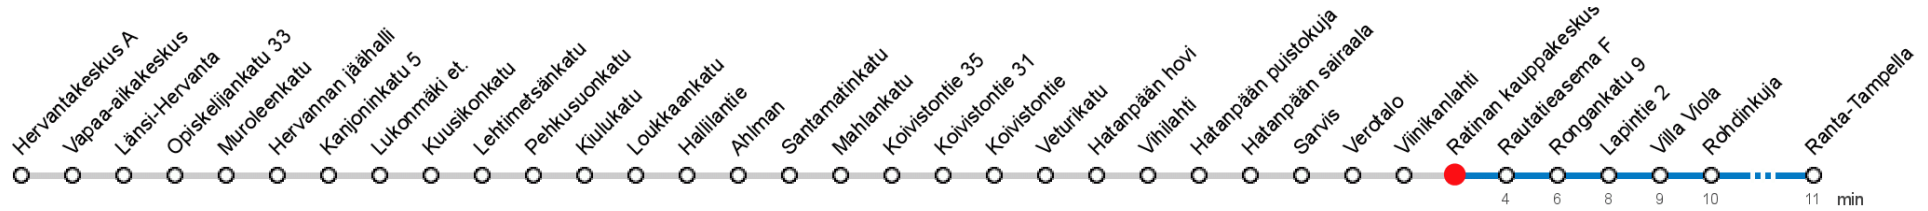

# RATINAN KAUPPAKESKUS (0121) • Vyöhyke A ▶ Rohdinkuja ▶ Ranta-Tampella

32 TAYS Arvo - Hervanta - Hatanpään sairaala - Tampella

## MAANANTAI-PERJANTAI • Monday-Friday

6	42								
7	17	48							
8	20	50							
9	19	49							
10	18	48							
11	18	48							
12	18	48							
13	18	48							
14	20	50							
15	21								
16	02	32							
17	02	30	59						
18	27	56							
19	24	54							