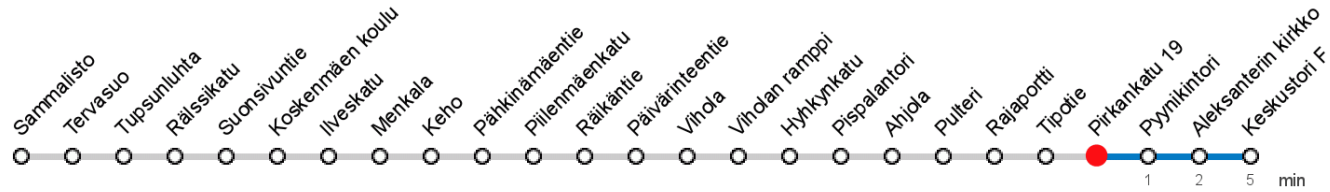

# PIRKANKATU 19 (1501) • Vyöhyke A ▶ Keskustori F

72 Tervasuo - Keho - Vihola - Tampere

## SUNNUNTAI • Sunday

7

Voimassa **03.06.2019 - 07.08.2019**.

Yölisä klo 00-04.40. Liikenne ja keliolosuhteet voivat vaikuttaa aikatauluihin. Välipysäkkiaikataulut ovat arvioita.