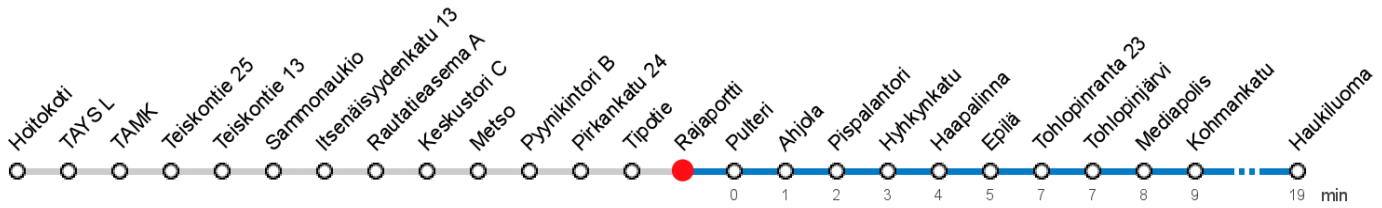

# RAJAPORTTI (1504) • Vyöhyke A ▶ Haukiluoma

8 Atala - Tays - Keskustori - Tesoma - Haukiluoma

## MAANANTAI-PERJANTAI • Monday-Friday

3							
4							
5	32	52					
6	12	34	55				
7	20	42	52				
8	02	12	22	33	43	52	
9	02	09	20	28	38	53	
10	07	23	38	53			
11	08	23	38	54			
12	09	24	39	54			
13	09	24	39	54			
14	11	26	41	51			
15	01	11	21	31	41	51	
16	01	11	21	31	41	51	
17	01	11	21	31	46		
18	04	22	42				
19	02	21	40				
20	10	38					
21	08	37					
22	07	37					
23	07						
0	16						
1	16P						
2	16P						

## LAUANTAI • Saturday

3	41						
4	41						
5	41						
6	37						
7	08	39					
8	09	40					
9	10	32	52				
10	12	32	52				
11	12	32	53				
12	13	33	53				
13	13	33	53				
14	14	34	54				
15	14	34	54				
16	14	34	54				
17	12	31	50				
18	10	29	49				
19	09	38					
20	09	38					
21	08	37					
22	07	37					
23	07	36					
0	16						
1	16						
2	16						

P Perjantain ja lauantain välisenä yönä

Voimassa **06.02.2020 - 31.05.2020**.

Yölisä klo 00-04.40. Liikenne ja keliolosuhteet voivat vaikuttaa aikatauluihin. Välipysäkkiaikataulut ovat arvioita.