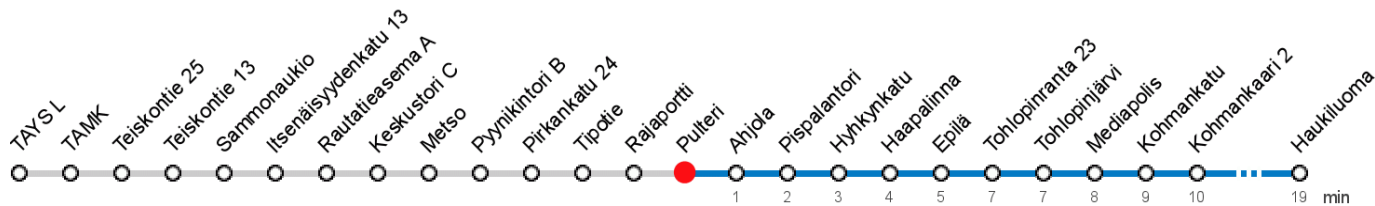

PULTERI (1506) • Vyöhyke A ▶ Haukiluoma

8 Atala - Tays - Keskustori - Tesoma - Haukiluoma

MAANANTAI-PERJANTAI • Monday-Friday

3						
4						
5	32	52				
6	12	35	56			
7	21	43	53			
8	03	13	23	34	44	53
9	03	10	21	29	39	54
10	08	23	38	53		
11	08	23	38	54		
12	09	24	39	54		
13	09	24	39	54		
14	12	27	42	52		
15	02	12	22	32	42	52
16	02	12	22	32	42	52
17	01	11	21	31	46	
18	05	22	42			
19	02	21	41			
20	11	38				
21	08	38				
22	08	37				
23	07					
0	17					
1	17P					
2	17P					

LAUANTAI • Saturday

3	42				
4	42				
5	42				
6	38				
7	09	39			
8	09	41			
9	10	33	53		
10	13	33	53		
11	13	33	54		
12	14	34	54		
13	14	34	54		
14	15	35	55		
15	15	35	55		
16	15	35	55		
17	13	32	51		
18	10	29	49		
19	09	39			
20	09	38			
21	08	38			
22	08	37			
23	07	37			
0	17				
1	17				
2	17				

P Perjantain ja lauantain välisenä yönä

Voimassa 06.02.2020 - 31.05.2020.

Yölisä klo 00-04.40. Liikenne ja keliolosuhteet voivat vaikuttaa aikatauluihin. Välipysäkkiaikataulut ovat arvioita.