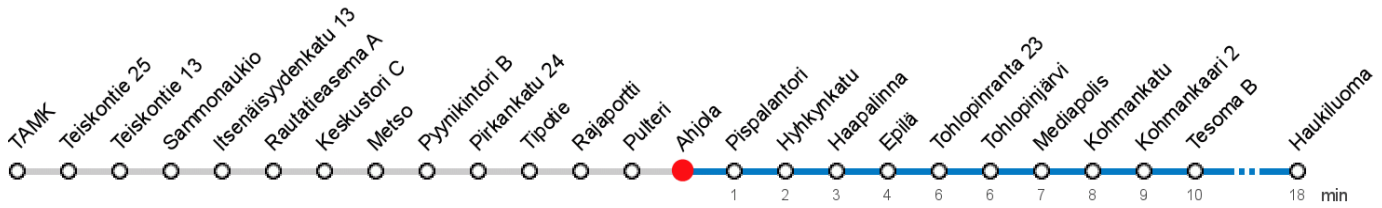

AHJOLA (1508) • Vyöhyke A ▶ Haukiluoma

8 Atala - Tays - Keskustori - Tesoma - Haukiluoma

MAANANTAI-PERJANTAI • Monday-Friday

3							
4							
5	33	53					
6	13	35	56				
7	22	44	54				
8	04	14	24	35	45	54	
9	04	11	22	30	40	55	
10	09	24	39	54			
11	09	24	39	55			
12	10	25	40	55			
13	10	25	40	55			
14	13	28	43	53			
15	04	14	24	33	43	53	
16	03	13	23	33	43	53	
17	02	12	22	32	47		
18	05	23	43				
19	03	22	41				
20	11	39					
21	09	38					
22	08	38					
23	08						
0	17						
1	17P						
2	17P						

LAUANTAI • Saturday

3	42						
4	42						
5	42						
6	38						
7	09	40					
8	10	41					
9	11	34	54				
10	14	34	54				
11	14	34	55				
12	15	35	55				
13	15	35	55				
14	16	36	56				
15	16	36	56				
16	16	36	56				
17	13	32	51				
18	11	30	50				
19	10	39					
20	10	39					
21	09	38					
22	08	38					
23	08	37					
0	17						
1	17						
2	17						

P Perjantain ja lauantain välisenä yönä

Voimassa **06.02.2020 - 31.05.2020.**

Yölisä klo 00-04.40. Liikenne ja keliolosuhteet voivat vaikuttaa aikatauluihin. Välipysäkkiaikataulut ovat arvioita.