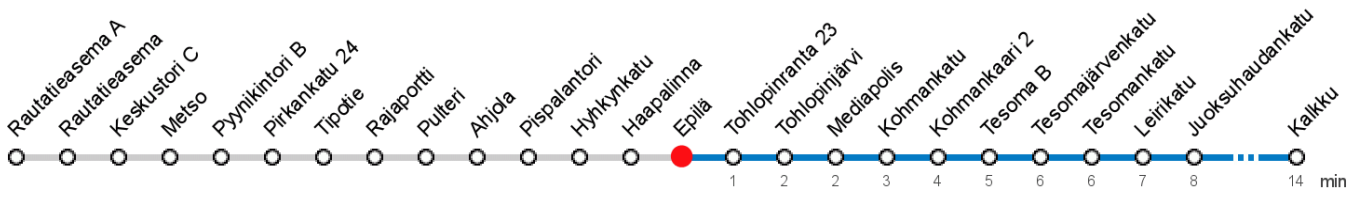

EPILÄ (1518) • Vyöhyke B ▶ Kalkku

17 Vehmainen - Keskustori - Tesoma - Kalkku

MAANANTAI-PERJANTAI • Monday-Friday

3					
4	59				
5	41				
6	02	29			
7	06	34	56		
8	16	35	56		
9	16	35	51		
10	10	29	49		
11	09	29	49		
12	09	30	50		
13	10	30	50		
14	10	32	54		
15	16	36			
16	01	24	44		
17	04	23	43		
18	02	19	36	53	
19	13	33			
20	00	28			
21	00	30			
22	00	30			
23	30				
0	45				
1	50P				

LAUANTAI • Saturday

3	36				
4	33				
5	33				
6	33	58			
7	33	59			
8	28	59			
9	51				
10	21	51			
11	21	51			
12	22	52			
13	22	52			
14	22	52			
15	22	50			
16	22	51			
17	17	42			
18	12	41			
19	11	31			
20	00	31			
21	01	31			
22	01	31			
23	01	54			
0	53				
1	45				