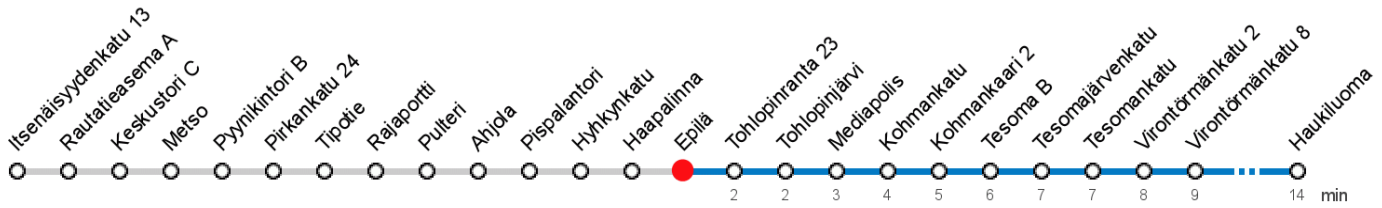

EPILÄ (1518) • Vyöhyke B ▶ Haukiluoma

8 Atala - Tays - Keskustori - Tesoma - Haukiluoma

MAANANTAI-PERJANTAI • Monday-Friday

3							
4							
5	37	57					
6	18	40					
7	01	27	48	58			
8	08	18	28	39	49	58	
9	08	16	26	34	44	59	
10	14	29	44	59			
11	14	29	44				
12	00	15	30	45			
13	00	15	30	45			
14	00	17	33	48	58		
15	09	19	29	39	49	59	
16	09	19	29	39	49	59	
17	07	17	27	37	52		
18	10	28	48				
19	07	26	46				
20	16	43					
21	13	43					
22	13	42					
23	12						
0	22						
1	22P						
2	22P						

LAUANTAI • Saturday

3	47						
4	47						
5	47						
6	43						
7	14	44					
8	14	46					
9	16	38	58				
10	18	38	58				
11	18	38	59				
12	19	39	59				
13	19	39	59				
14	20	40					
15	00	20	40				
16	00	20	40				
17	00	18	37	56			
18	15	35	55				
19	15	44					
20	15	43					
21	13	43					
22	13	42					
23	12	42					
0	22						
1	22						
2	22						

P Perjantain ja lauantain välisenä yönä

Voimassa 06.02.2020 - 31.05.2020.

Yölisä klo 00-04.40. Liikenne ja keliolosuhteet voivat vaikuttaa aikatauluihin. Välipysäkkiaikataulut ovat arvioita.