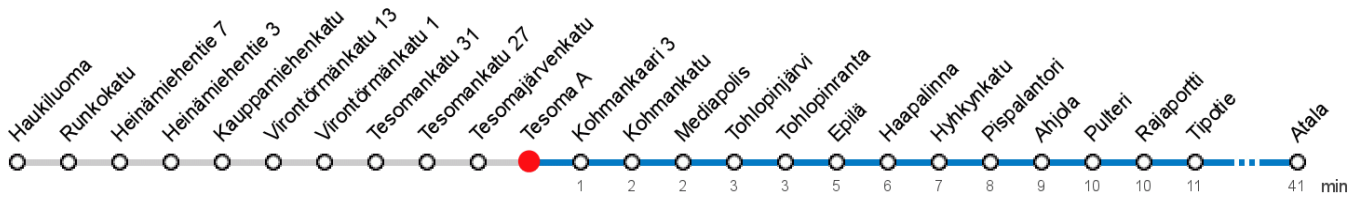

TESOMA A (1533) • Vyöhyke B ▶ Keskustori G ▶ Atala

8 Haukiluoma - Tesoma - Keskustori - Tays - Atala

MAANANTAI-PERJANTAI • Monday-Friday

4	23	58				
5	28	48				
6	08	28	48	58		
7	08 58	18	28	28	38	48
8	08	18	28	38	48	58
9	08	18	33	48		
10	03	18	33	48		
11	03	18	33	48		
12	03	18	33	48		
13	03	18	33	48		
14	03	13	23	33	43	53
15	03	13	23	33	43	53
16	03	13	23	33	43	53
17	03	23	43			
18	03	23	43			
19	13	43				
20	13	43				
21	13	43				
22	13	43				
23	13	53				
0	53P					
1	53PK					

LAUANTAI • Saturday

4	13K				
5	13K				
6	13	43			
7	13	43			
8	13	43			
9	03	23	43		
10	03	23	43		
11	03	23	43		
12	03	23	43		
13	03	23	43		
14	03	23	43		
15	03	23	43		
16	03	23	43		
17	03	23	43		
18	03	23	43		
19	13	43			
20	13	43			
21	13	43			
22	13	43			
23	13	53			
0	53				
1	53K				

- K Päätepysäkki Keskustorilla
- P Perjantain ja lauantain välisenä yönä
- PK Perjantain ja lauantain välisenä yönä. Päätepysäkki Keskustori

Voimassa **06.02.2020 - 31.05.2020.**

Yölisä klo 00-04.40. Liikenne ja keliolosuhteet voivat vaikuttaa aikatauluihin. Välipysäkkiaikataulut ovat arvioita.