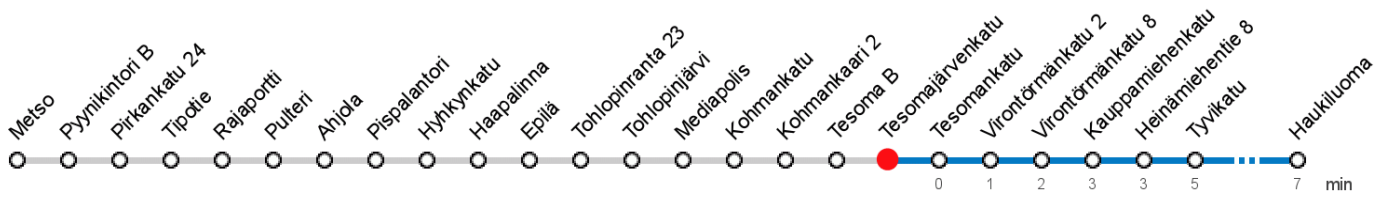

TESOMAJÄRVENKATU (1534) • Vyöhyke B ▶ Haukiluoma

8

Atala - Tays - Keskustori - Tesoma - Haukiluoma

MAANANTAI-PERJANTAI • Monday-Friday

3						
4						
5	45					
6	05	25	48			
7	10	36	57			
8	07	17	27	37	48	58
9	07	17	24	35	43	53
10	08	22	38	52		
11	07	22	37	52		
12	08	23	38	53		
13	08	23	38	53		
14	08	25	41	56		
15	06	18	28	38	48	58
16	08	18	28	38	47	57
17	07	15	25	35	45	
18	00	18	36	55		
19	15	34	54			
20	23	50				
21	20	50				
22	20	50				
23	20					
0	29					
1	29P					
2	29P					

LAUANTAI • Saturday

3	52				
4	52				
5	52				
6	51				
7	22	52			
8	22	54			
9	24	47			
10	07	27	47		
11	07	27	47		
12	08	28	48		
13	08	28	48		
14	08	29	49		
15	09	29	49		
16	09	29	49		
17	08	25	44		
18	03	23	42		
19	02	22	51		
20	21	50			
21	20	50			
22	20	50			
23	20	50			
0	30				
1	30				
2	30				