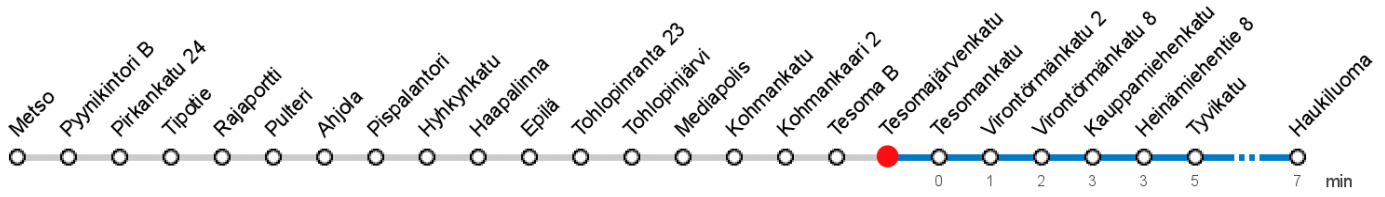

TESOMAJÄRVENKATU (1534) • Vyöhyke B ▶ Haukiluoma

8

Atala - Tays - Keskustori - Tesoma - Haukiluoma

MAANANTAI-PERJANTAI • Monday-Friday

3						
4						
5	43					
6	03	24	47			
7	08	34	55			
8	05	15	25	35	46	56
9	05	15	23	33	41	51
10	06	21	36	51		
11	06	21	36	51		
12	07	22	37	52		
13	07	22	37	52		
14	07	25	40	55		
15	05	16	26	36	46	56
16	06	16	26	36	46	56
17	06	14	24	34	44	59
18	17	35	55			
19	15	34	53			
20	23	51				
21	20	50				
22	19	48				
23	18					
0	28					
1	28P					
2	28P					

LAUANTAI • Saturday

3	53				
4	53				
5	53				
6	49				
7	20	51			
8	21	52			
9	23	45			
10	05	25	45		
11	05	25	45		
12	06	26	46		
13	06	26	46		
14	06	27	47		
15	07	27	47		
16	07	27	47		
17	07	25	44		
18	03	22	41		
19	01	21	51		
20	21	50			
21	20	49			
22	19	48			
23	18	48			
0	28				
1	28				
2	28				

P Perjantain ja lauantain välisenä yönä

Voimassa **06.02.2020 - 31.05.2020.**

Yölisä klo 00-04.40. Liikenne ja keliolosuhteet voivat vaikuttaa aikatauluihin. Välipysäkkiaikataulut ovat arvioita.