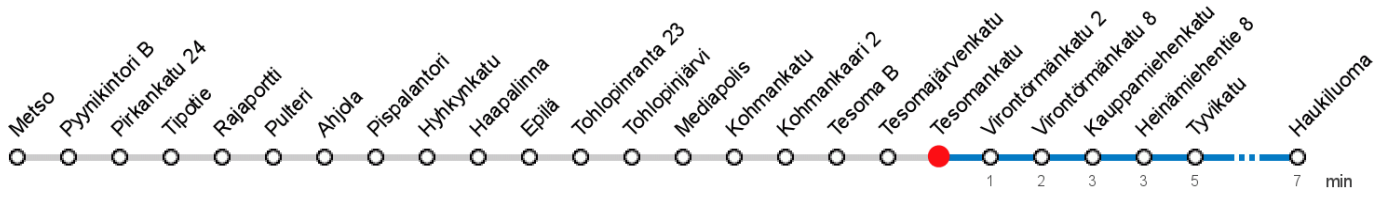

TESOMANKATU (1536) • Vyöhyke B ▶ Haukiluoma

8 Atala - Tays - Keskustori - Tesoma - Haukiluoma

MAANANTAI-PERJANTAI • Monday-Friday

3						
4						
5	44					
6	04	24	47			
7	09	34	56			
8	06	16	26	36	47	57
9	06	16	23	34	42	52
10	07	21	36	51		
11	06	21	36	51		
12	08	23	38	53		
13	08	23	38	53		
14	08	25	40	55		
15	05	17	27	37	47	57
16	07	17	27	37	47	57
17	07	15	25	35	44	59
18	18	35	55			
19	15	34	54			
20	24	51				
21	20	50				
22	19	49				
23	19					
0	28					
1	28P					
2	28P					

LAUANTAI • Saturday

3	53					
4	53					
5	53					
6	50					
7	21	51				
8	21	53				
9	23	46				
10	06	26	46			
11	06	26	46			
12	07	27	47			
13	07	27	47			
14	07	28	48			
15	08	28	48			
16	08	28	48			
17	08	25	44			
18	03	23	42			
19	02	22	51			
20	22	51				
21	20	50				
22	19	49				
23	19	48				
0	28					
1	28					
2	28					

P Perjantain ja lauantain välisenä yönä

Voimassa 06.02.2020 - 31.05.2020.

Yölisä klo 00-04.40. Liikenne ja keliolosuhteet voivat vaikuttaa aikatauluihin. Välipysäkkiaikataulut ovat arvioita.