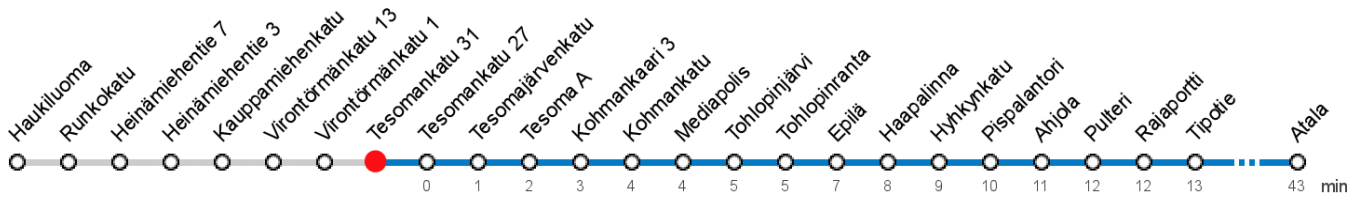

TESOMANKATU 31 (1539) • Vyöhyke B ▶ Keskustori G ▶ Atala

8 Haukiluoma - Tesoma - Keskustori - Tays - Atala

MAANANTAI-PERJANTAI • Monday-Friday

4	20	55				
5	25	45				
6	05	25	45	55		
7	06 56	16	26	26	36	46
8	06	16	26	36	46	56
9	06	16	31	46		
10	01	16	31	46		
11	01	16	31	46		
12	01	16	31	46		
13	01	16	31	46		
14	01	11	21	31	41	51
15	01	11	21	31	41	51
16	01	11	21	31	41	51
17	01	21	41			
18	01	21	41			
19	10	40				
20	10	40				
21	10	40				
22	10	40				
23	10	50				
0	50P					
1	50PK					

LAUANTAI • Saturday

4	10K				
5	10K				
6	10	40			
7	10	40			
8	10	40			
9	00	21	41		
10	01	21	41		
11	01	21	41		
12	01	21	41		
13	01	21	41		
14	01	21	41		
15	01	21	41		
16	01	21	41		
17	01	20	40		
18	00	20	40		
19	10	40			
20	10	40			
21	10	40			
22	10	40			
23	10	50			
0	50				
1	50K				

- K** Päätepysäkki Keskustorilla
- P** Perjantain ja lauantain välisenä yönä
- PK** Perjantain ja lauantain välisenä yönä. Päätepysäkki Keskustori

Voimassa **06.02.2020 - 31.05.2020.**

Yölisä klo 00-04.40. Liikenne ja keliolosuhteet voivat vaikuttaa aikatauluihin. Välipysäkkiaikataulut ovat arvioita.