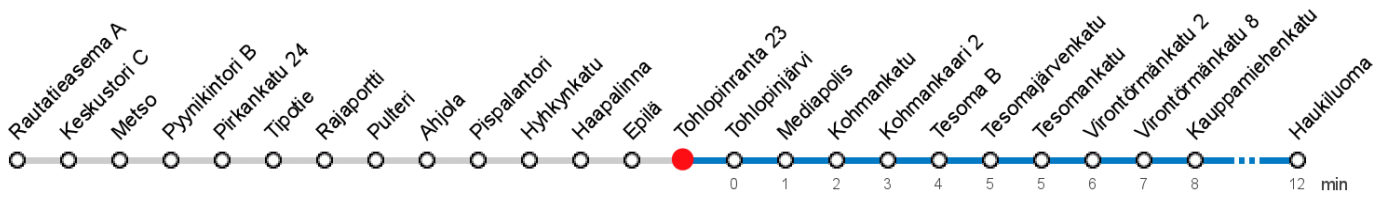

TOHLOPINRANTA 23 (1594) • Vyöhyke B ▶ Haukiluoma

8 Atala - Tays - Keskustori - Tesoma - Haukiluoma

MAANANTAI-PERJANTAI • Monday-Friday

3							
4							
5	39	59					
6	19	42					
7	03	28	50				
8	00	10	20	30	41	51	
9	00	10	17	28	36	46	
10	01	15	30	45			
11	00	15	30	45			
12	02	17	32	47			
13	02	17	32	47			
14	02	19	34	49	59		
15	11	21	31	41	51		
16	01	11	21	31	41	51	
17	01	09	19	29	38	53	
18	12	29	49				
19	09	28	48				
20	18	45					
21	15	45					
22	14	44					
23	14						
0	23						
1	23P						
2	23P						

LAUANTAI • Saturday

3	48						
4	48						
5	48						
6	44						
7	15	46					
8	16	47					
9	17	40					
10	00	20	40				
11	00	20	40				
12	01	21	41				
13	01	21	41				
14	01	22	42				
15	02	22	42				
16	02	22	42				
17	02	19	38	57			
18	17	36	56				
19	16	46					
20	16	45					
21	15	44					
22	14	44					
23	14	43					
0	23						
1	23						
2	23						

P Perjantain ja lauantain välisenä yönä

Voimassa 06.02.2020 - 31.05.2020.

Yölisä klo 00-04.40. Liikenne ja keliolosuhteet voivat vaikuttaa aikatauluihin. Välipysäkkiaikataulut ovat arvioita.