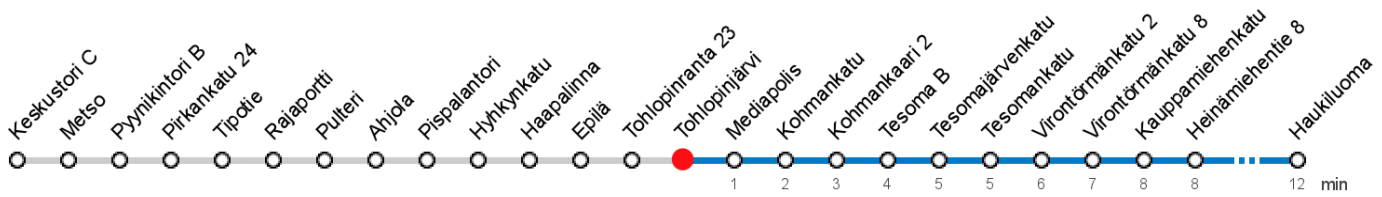

TOHLOPINJÄRVI (1596) • Vyöhyke B ▶ Haukiluoma

8 Atala - Tays - Keskustori - Tesoma - Haukiluoma

MAANANTAI-PERJANTAI • Monday-Friday

3							
4							
5	39	59					
6	20	42					
7	03	29	50				
8	00	10	20	30	41	51	
9	00	10	18	28	36	46	
10	01	16	31	46			
11	01	16	31	46			
12	02	17	32	47			
13	02	17	32	47			
14	02	20	35	50			
15	00	11	21	31	41	51	
16	01	11	21	31	41	51	
17	01	09	19	29	39	54	
18	12	30	50				
19	10	29	48				
20	18	46					
21	15	45					
22	15	44					
23	14						
0	24						
1	24P						
2	24P						

LAUANTAI • Saturday

3	49						
4	49						
5	49						
6	45						
7	16	46					
8	16	48					
9	18	40					
10	00	20	40				
11	00	20	40				
12	01	21	41				
13	01	21	41				
14	01	22	42				
15	02	22	42				
16	02	22	42				
17	02	20	39	58			
18	17	37	57				
19	17	46					
20	17	45					
21	15	45					
22	15	44					
23	14	44					
0	24						
1	24						
2	24						

P Perjantain ja lauantain välisenä yönä

Voimassa 06.02.2020 - 31.05.2020.

Yölisä klo 00-04.40. Liikenne ja keliolosuhteet voivat vaikuttaa aikatauluihin. Välipysäkkiaikataulut ovat arvioita.