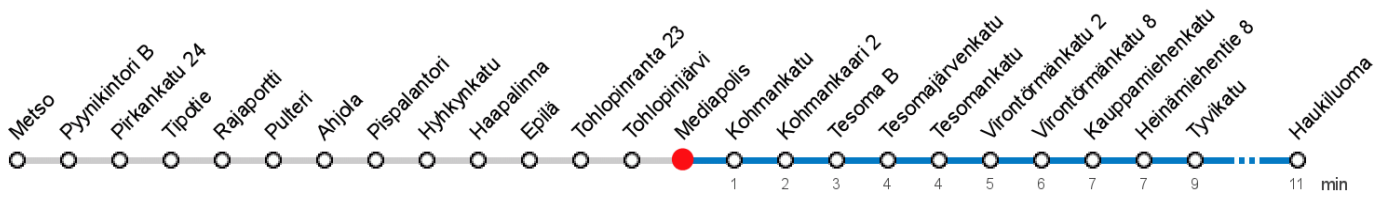

# MEDIAPOLIS (1598) • Vyöhyke B ▶ Haukiluoma

8

Atala - Tays - Keskustori - Tesoma - Haukiluoma

## MAANANTAI-PERJANTAI • Monday-Friday

3						
4						
5	40					
6	00	20	43			
7	04	30	51			
8	01	11	21	31	42	52
9	01	11	19	29	37	47
10	02	17	32	47		
11	02	17	32	47		
12	03	18	33	48		
13	03	18	33	48		
14	03	21	36	51		
15	01	12	22	32	42	52
16	02	12	22	32	42	52
17	02	10	20	30	40	55
18	13	31	51			
19	11	30	49			
20	19	47				
21	16	46				
22	15	45				
23	15					
0	24					
1	24P					
2	24P					

## LAUANTAI • Saturday

3	49				
4	49				
5	49				
6	46				
7	17	47			
8	17	49			
9	19	41			
10	01	21	41		
11	01	21	41		
12	02	22	42		
13	02	22	42		
14	02	23	43		
15	03	23	43		
16	03	23	43		
17	03	21	40	59	
18	18	38	58		
19	18	47			
20	18	46			
21	16	46			
22	15	45			
23	15	44			
0	24				
1	24				
2	24				