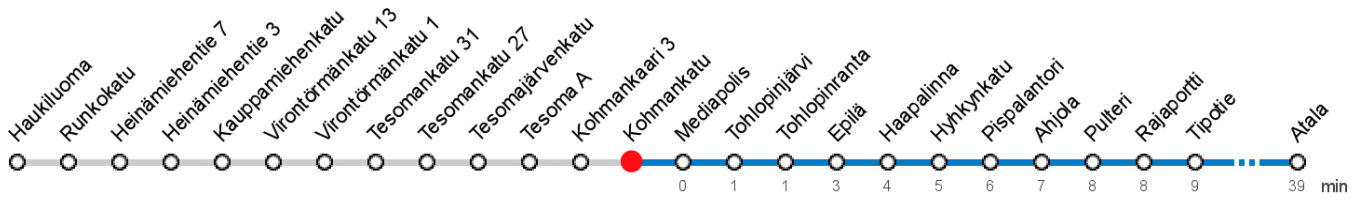

KOHMANKATU (1599) • Vyöhyke B ▶ Keskustori G ▶ Atala

8 Haukiluoma - Tesoma - Keskustori - Tays - Atala

MAANANTAI-PERJANTAI • Monday-Friday

4	24	59				
5	29	49				
6	10	30	50			
7	00 51	11	21	31	31	41
8	01	11	21	31	41	51
9	01	11	21	36	51	
10	05	20	35	50		
11	05	20	35	50		
12	05	20	35	50		
13	05	20	35	50		
14	06	16	26	36	46	56
15	06	16	26	36	46	56
16	06	16	26	36	46	56
17	06	26	46			
18	05	25	45			
19	15	45				
20	15	45				
21	15	45				
22	14	44				
23	14	54				
0	54P					
1	54PK					

LAUANTAI • Saturday

4	14K				
5	14K				
6	14	44			
7	14	44			
8	14	44			
9	05	25	45		
10	05	25	45		
11	05	25	45		
12	05	25	45		
13	05	25	45		
14	05	25	45		
15	05	25	45		
16	05	25	45		
17	05	25	45		
18	05	25	45		
19	14	44			
20	14	44			
21	14	44			
22	14	44			
23	14	54			
0	54				
1	54K				

- K** Päätepysäkki Keskustorilla
- P** Perjantain ja lauantain välisenä yönä
- PK** Perjantain ja lauantain välisenä yönä. Päätepysäkki Keskustori

Voimassa **06.02.2020 - 31.05.2020.**

Yölisä klo 00-04.40. Liikenne ja keliolosuhteet voivat vaikuttaa aikatauluihin. Välipysäkkiaikataulut ovat arvioita.