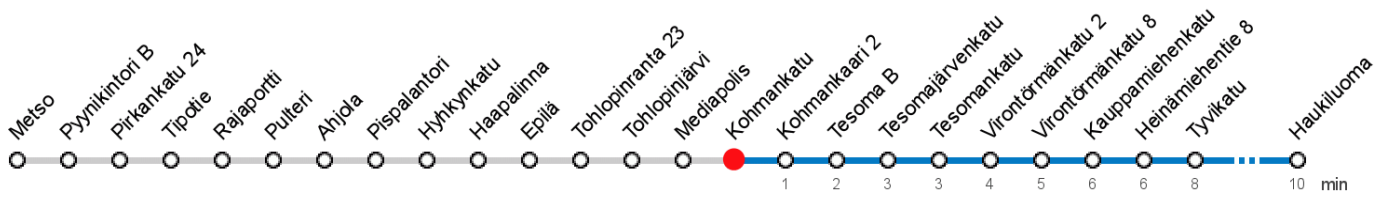

KOHMANKATU (1600) • Vyöhyke B ▶ Haukiluoma

8

Atala - Tays - Keskustori - Tesoma - Haukiluoma

MAANANTAI-PERJANTAI • Monday-Friday

3						
4						
5	41					
6	01	21	44			
7	05	31	52			
8	02	12	22	32	43	53
9	02	12	20	30	38	48
10	03	18	33	48		
11	03	18	33	48		
12	04	19	34	49		
13	04	19	34	49		
14	04	22	37	52		
15	02	13	23	33	43	53
16	03	13	23	33	43	53
17	03	11	21	31	41	56
18	14	32	52			
19	12	31	50			
20	20	48				
21	17	47				
22	16	46				
23	16					
0	25					
1	25P					
2	25P					

LAUANTAI • Saturday

3	50					
4	50					
5	50					
6	47					
7	18	48				
8	18	50				
9	20	42				
10	02	22	42			
11	02	22	42			
12	03	23	43			
13	03	23	43			
14	03	24	44			
15	04	24	44			
16	04	24	44			
17	04	22	41			
18	00	19	39	59		
19	19	48				
20	19	47				
21	17	47				
22	16	46				
23	16	45				
0	25					
1	25					
2	25					

P Perjantain ja lauantain välisenä yönä

Voimassa 06.02.2020 - 31.05.2020.

Yölisä klo 00-04.40. Liikenne ja keliolosuhteet voivat vaikuttaa aikatauluihin. Välipysäkkiaikataulut ovat arvioita.