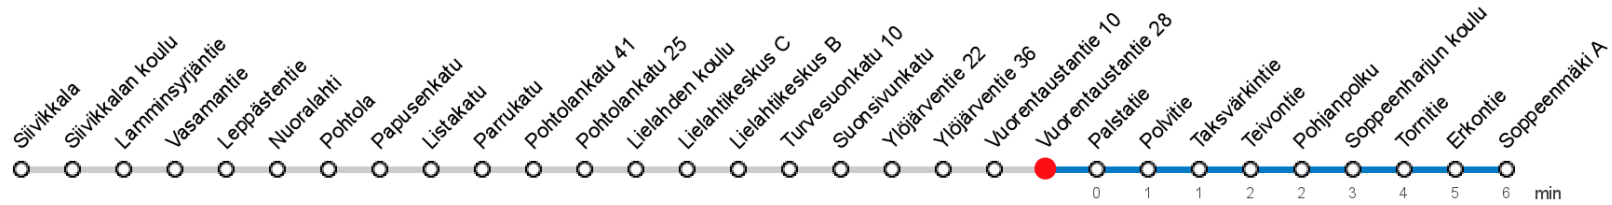

VUORENTAUSTANTIE 28 (1680) • Vyöhyke B ▶ Soppeenmäki A

86

Siivikkala - Lielähti - Vuorentausta - Soppeenmäki

MAANANTAI-PERJANTAI • Monday-Friday

7	45	45								
8	35									
9	34									

LAUANTAI • Saturday

7										
8										
9										

SUNNUNTAI • Sunday

7										
8										
9										

Voimassa **06.02.2020 - 31.05.2020**.

Yölisä klo 00-04.40. Liikenne ja keliolosuhteet voivat vaikuttaa aikatauluihin. Välipysäkkiaikataulut ovat arvioita.