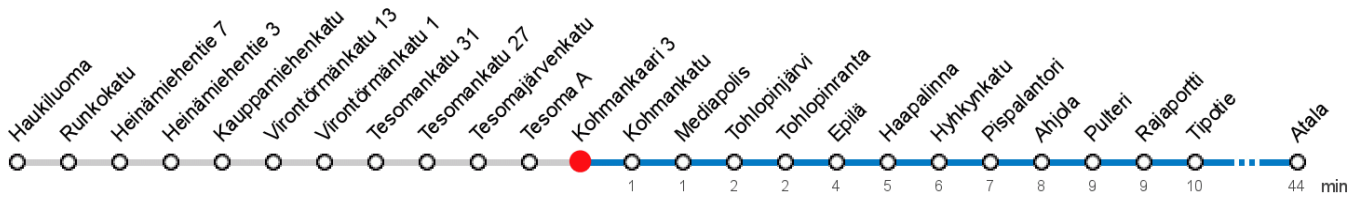

KOHMANKAARI 3 (1701) • Vyöhyke B ▶ Keskustori G ▶ Atala

8 Haukiluoma - Tesoma - Keskustori - Tays - Atala

MAANANTAI-PERJANTAI • Monday-Friday

4	24	59				
5	29	49				
6	09	29	49	59		
7	10	20	30	30	40	50
8	00	10	20	30	40	50
9	00	10	20	35	50	
10	05	20	35	50		
11	05	20	35	50		
12	05	20	35	50		
13	05	20	35	50		
14	05	15	25	35	45	55
15	05	15	25	35	45	55
16	05	15	25	35	45	55
17	05	25	45			
18	05	25	45			
19	14	44				
20	14	44				
21	14	44				
22	14	44				
23	14	54				
0	54P					
1	54PK					

LAUANTAI • Saturday

4	14K				
5	14K				
6	14	44			
7	14	44			
8	14	44			
9	04	25	45		
10	05	25	45		
11	05	25	45		
12	05	25	45		
13	05	25	45		
14	05	25	45		
15	05	25	45		
16	05	25	45		
17	05	24	44		
18	04	24	44		
19	14	44			
20	14	44			
21	14	44			
22	14	44			
23	14	54			
0	54				
1	54K				

- K Päätepysäkki Keskustorilla
- P Perjantain ja lauantain välisenä yönä
- PK Perjantain ja lauantain välisenä yönä. Päätepysäkki Keskustori

Voimassa 28.10.2019 - 05.01.2020.

Yölisä klo 00-04.40. Liikenne ja keliolosuhteet voivat vaikuttaa aikatauluihin. Välipysäkkiaikataulut ovat arvioita.