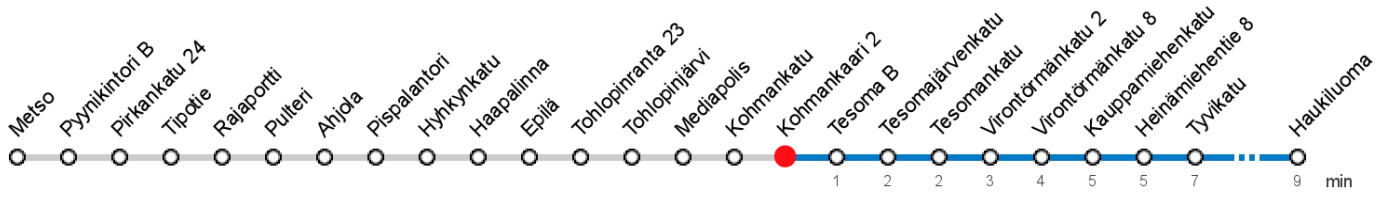

KOHMANKAARI 2 (1712) • Vyöhyke B ▶ Haukiluoma

8 Atala - Tays - Keskustori - Tesoma - Haukiluoma

MAANANTAI-PERJANTAI • Monday-Friday

3						
4						
5	41					
6	01	22	45			
7	06	31	53			
8	03	13	23	33	44	54
9	03	13	20	31	39	49
10	04	18	33	48		
11	03	18	33	48		
12	05	20	35	50		
13	05	20	35	50		
14	05	22	37	52		
15	02	14	24	34	44	54
16	04	14	24	34	44	54
17	04	12	22	32	41	56
18	15	32	52			
19	12	31	51			
20	21	48				
21	18	48				
22	17	46				
23	16					
0	26					
1	26P					
2	26P					

LAUANTAI • Saturday

3	51					
4	51					
5	51					
6	47					
7	18	49				
8	19	50				
9	20	43				
10	03	23	43			
11	03	23	43			
12	04	24	44			
13	04	24	44			
14	04	25	45			
15	05	25	45			
16	05	25	45			
17	05	22	41			
18	00	20	39	59		
19	19	49				
20	19	48				
21	18	47				
22	17	46				
23	16	46				
0	26					
1	26					
2	26					

P Perjantain ja lauantain välisenä yönä

Voimassa 06.02.2020 - 31.05.2020.

Yölisä klo 00-04.40. Liikenne ja keliolosuhteet voivat vaikuttaa aikatauluihin. Välipysäkkiaikataulut ovat arvioita.