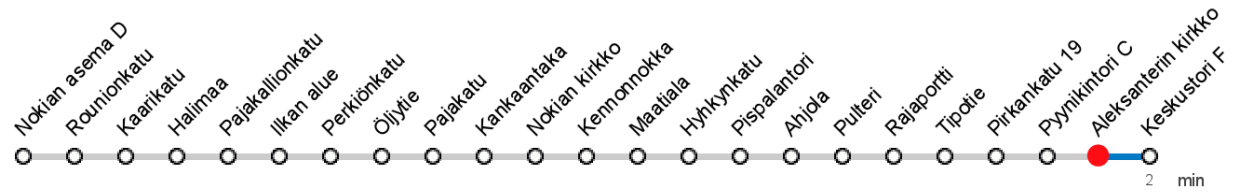

**74** Tampere - Kankaantaka - Nokian asema

## MAANANTAI-PERJANTAI • Monday-Friday

6	48														
7	40														
8	40														