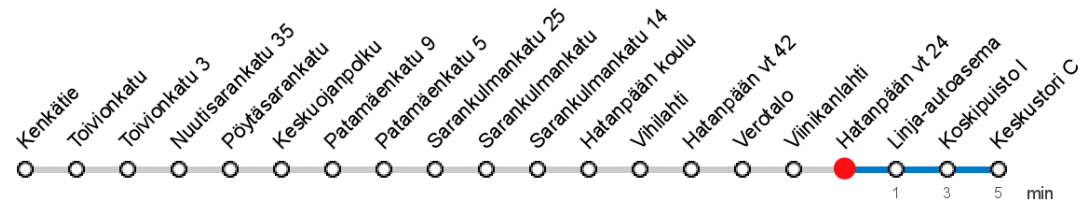

HATANPÄÄN VT 24 (2501) • Vyöhyke A ▶ Keskustori C

27

Sarankulma - Keskustori

MAANANTAI-PERJANTAI • Monday-Friday

14	20	35	50						
15	05	20	35	50					
16	05	20	35	50					
17	05	20	35	50					

LAUANTAI • Saturday

14									
15									
16									
17									

SUNNUNTAI • Sunday

14									
15									
16									
17									

Voimassa **28.10.2019 - 31.05.2020.**

Yölisä klo 00-04.40. Liikenne ja keliolosuhteet voivat vaikuttaa aikatauluihin. Välipysäkkiaikataulut ovat arvioita.