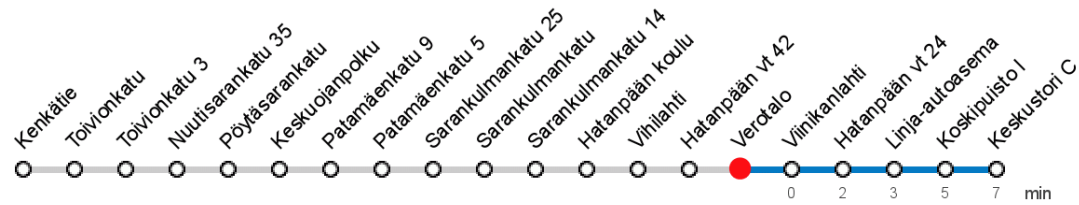

VEROTALO (2505) • Vyöhyke A ▶ Keskustori C

27 Sarankulma - Keskustori

MAANANTAI-PERJANTAI • Monday-Friday

14	18	33	48						
15	03	18	33	48					
16	03	18	33	48					
17	02	17	32	47					

LAUANTAI • Saturday

14									
15									
16									
17									

SUNNUNTAI • Sunday

14									
15									
16									
17									

Voimassa 28.10.2019 - 05.01.2020.

Yölisä klo 00-04.40. Liikenne ja keliolosuhteet voivat vaikuttaa aikatauluihin. Välipysäkkiaikataulut ovat arvioita.