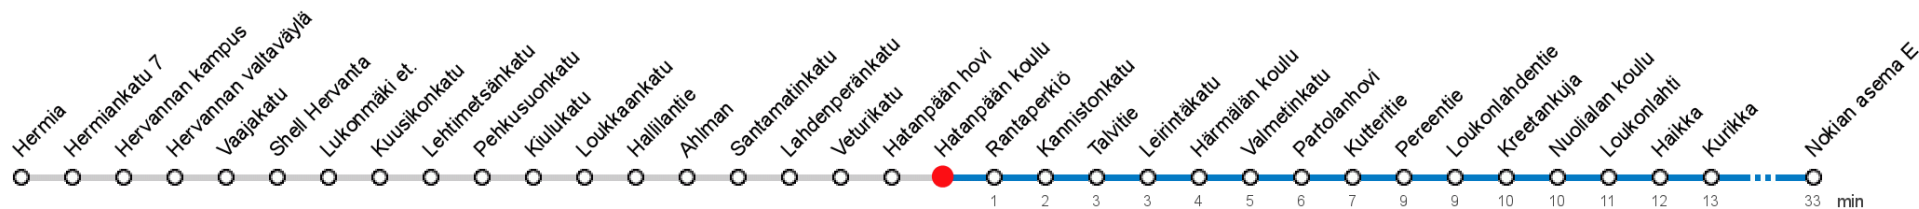

HATANPÄÄN KOULU (2510) • Vyöhyke A ▶ Suupantori ▶ Nokian asema E

65

Hermia - TTY - Pere - Suupantori - Nokia

MAANANTAI-PERJANTAI • Monday-Friday

7	20				
8	20				
9	20				
10	19				
11	19				
12	34s				
13	34	41s			
14	36	53s			
15	36				
16	01s	36			
17	11	36			
18	31				

LAUANTAI • Saturday

7					
8					
9					
10					
11					
12					
13					
14					
15					
16					
17					
18					

SUNNUNTAI • Sunday

7					
8					
9					
10					
11					
12					
13					
14					
15					
16					
17					
18					

S Pääteasema Suupantori

Voimassa **28.10.2019 - 05.01.2020.**

Yöliä klo 00-04.40. Liikenne ja keliolosuhteet voivat vaikuttaa aikatauluihin. Välipysäkkiaikataulut ovat arvioita.