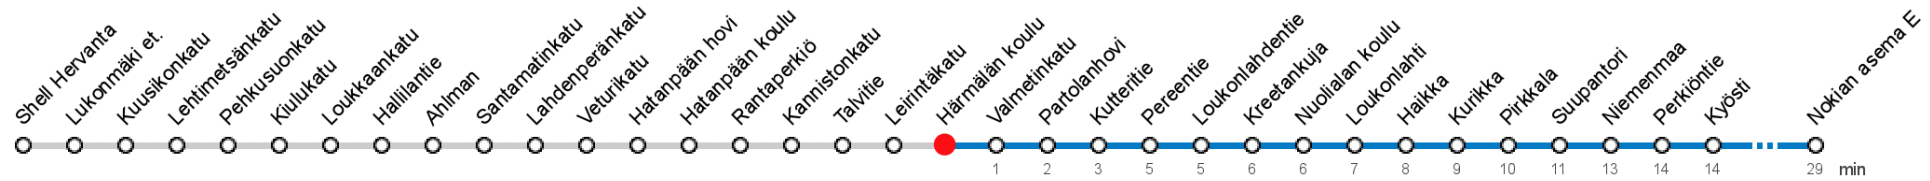

HÄRMÄLÄN KOULU (2520) • Vyöhyke A ▶ Suupantori ▶ Nokian asema E

65

Hervannan kampus - Pere - Suupantori - Nokia

MAANANTAI-PERJANTAI • Monday-Friday

7	21				
8	21				
9	21				
10	20				
11	20				
12	36s				
13	36	43s			
14	32	54s			
15	32				
16	02s	32			
17	07	32			
18	31				

LAUANTAI • Saturday

7					
8					
9					
10					
11					
12					
13					
14					
15					
16					
17					
18					

SUNNUNTAI • Sunday

7					
8					
9					
10					
11					
12					
13					
14					
15					
16					
17					
18					

S Pääteasema Suupantori

Voimassa **06.02.2020 - 31.05.2020**.

Yölisä klo 00-04.40. Liikenne ja keliolosuhteet voivat vaikuttaa aikatauluihin. Välipysäkkiaikataulut ovat arvioita.