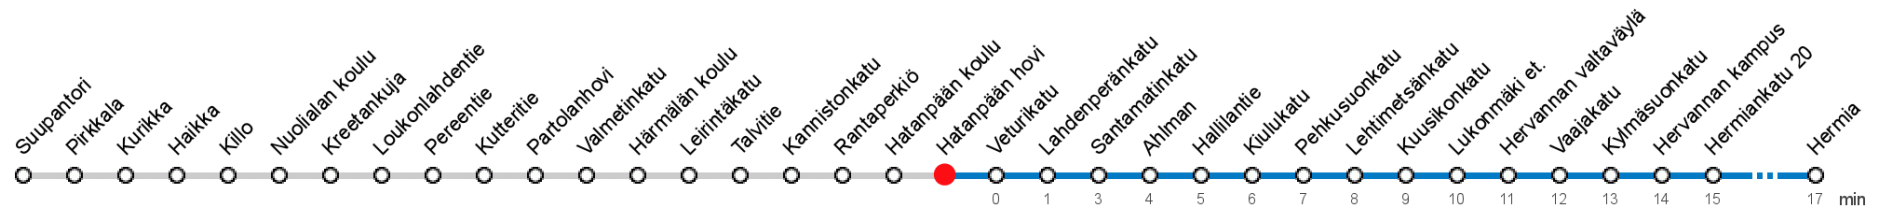

HATANPÄÄN HOVI (2528) • Vyöhyke A ▶ Hermia

65 Nokia - Suupantori - Pere - TTY - Hermia

MAANANTAI-PERJANTAI • Monday-Friday

6	34							
7	29	31						
8	01	36						
9	13	35						
10	17	35						
11	22							
12	50							
13	51							
14	51							
15	51							
16	51							
17	49							

LAUANTAI • Saturday

6								
7								
8								
9								
10								
11								
12								
13								
14								
15								
16								
17								

SUNNUNTAI • Sunday

6								
7								
8								
9								
10								
11								
12								
13								
14								
15								
16								
17								

Voimassa **28.10.2019 - 05.01.2020**.

Yöissä klo 00-04.40. Liikenne ja keliolosuhteet voivat vaikuttaa aikatauluihin. Välipysäkkiaikataulut ovat arvioita.