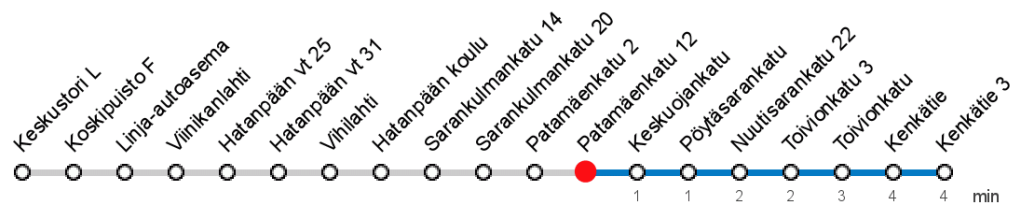

PATAMÄENKATU 12 (2544) • Vyöhyke B ▶ Kenkätie 3

27 Keskustori - Sarankulma

MAANANTAI-PERJANTAI • Monday-Friday

6	41								
7	13	43	58						
8	13	28	43	58					
9	13	28							

LAUANTAI • Saturday

6									
7									
8									
9									

SUNNUNTAI • Sunday

6									
7									
8									
9									

Voimassa 16.09.2019 - 31.05.2020.

Yölisä klo 00-04.40. Liikenne ja keliolosuhteet voivat vaikuttaa aikatauluihin. Välipysäkkiaikataulut ovat arvioita.