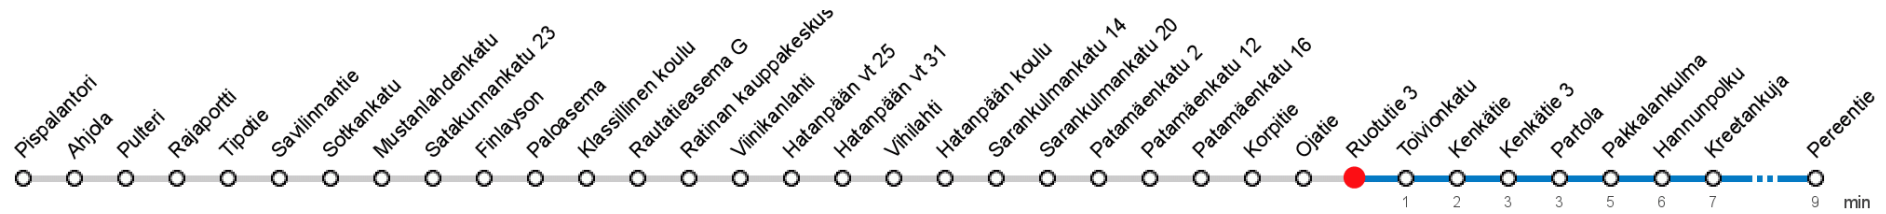

# RUOTUTIE 3 (2568) • Vyöhyke B ▶ Pereentie

14T Reuharinniemi - Ryydynpohja - Lielähti - Finlayson - Ratina - Toivio - Pere

## MAANANTAI-PERJANTAI • Monday-Friday

12 37T

13 36T

14 36T

## SUNNUNTAI • Sunday

12

13

14

T Toivion kautta

Voimassa **06.02.2020 - 31.05.2020**.

Yölisä klo 00-04.40. Liikenne ja keliolosuhteet voivat vaikuttaa aikatauluihin. Välipysäkkiaikataulut ovat arvioita.