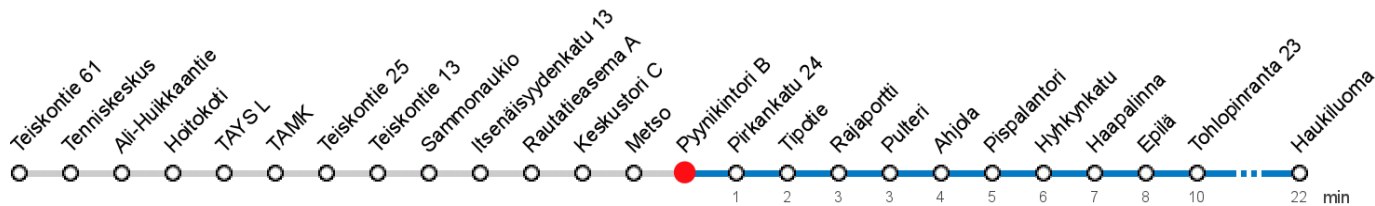

# PYYNIKINTORI B (0028) • Vyöhyke A ▶ Haukiluoma

8 Atala - Tays - Keskustori - Tesoma - Haukiluoma

## MAANANTAI-PERJANTAI • Monday-Friday

3							
4							
5	29	49					
6	09	32	53				
7	17	39	49	59			
8	09	19	30	40	49	59	
9	06	17	25	35	50		
10	04	20	35	50			
11	05	20	35	51			
12	06	21	36	51			
13	06	21	36	51			
14	08	23	38	48	58		
15	08	18	28	38	48	58	
16	08	18	28	38	48	58	
17	08	18	28	43			
18	01	19	39	59			
19	18	37					
20	08	35					
21	05	35					
22	05	34					
23	04						
0	14						
1	14P						
2	14P						

## LAUANTAI • Saturday

3	39						
4	39						
5	39						
6	35						
7	06	36					
8	06	38					
9	07	29	49				
10	09	29	49				
11	09	29	50				
12	10	30	50				
13	10	30	50				
14	11	31	51				
15	11	31	51				
16	11	31	51				
17	10	29	48				
18	07	26	46				
19	06	36					
20	06	35					
21	05	35					
22	05	34					
23	04	34					
0	14						
1	14						
2	14						