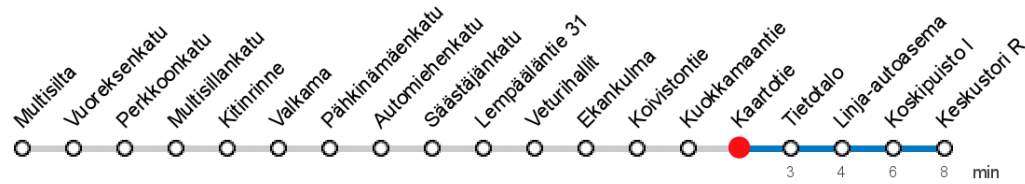

KAARTOTIE (3001) • Vyöhyke A ▶ Keskustori R

35

Multisilta - Keskustori

MAANANTAI-PERJANTAI • Monday-Friday

7	17	47							
8	17	47							
9	16	46							
14	23	53							
15	23	53							
16	23	53							
17	23	53							

LAUANTAI • Saturday

7									
8									
9									
14									
15									
16									
17									

SUNNUNTAI • Sunday

7									
8									
9									
14									
15									
16									
17									

Voimassa **28.10.2019 - 05.01.2020.**

Yölisä klo 00-04.40. Liikenne ja keliolosuhteet voivat vaikuttaa aikatauluihin. Välipysäkkiaikataulut ovat arvioita.