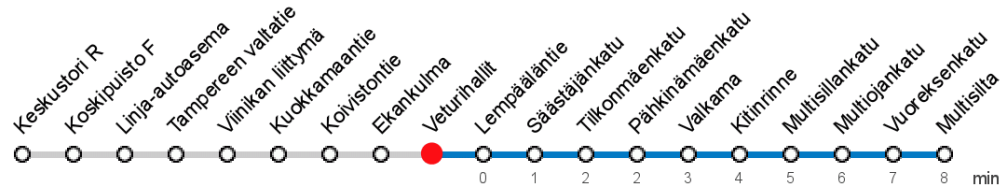

VETURIHALLIT (3008) • Vyöhyke A ▶ Multisilta

35

Keskustori - Multisilta

MAANANTAI-PERJANTAI • Monday-Friday

6	40								
7	12	42							
8	12	42							
9	12								
13	47								
14	17	47							
15	17	47							
16	17	47							
17	17								

LAUANTAI • Saturday

6									
7									
8									
9									
13									
14									
15									
16									
17									

SUNNUNTAI • Sunday

6									
7									
8									
9									
13									
14									
15									
16									
17									