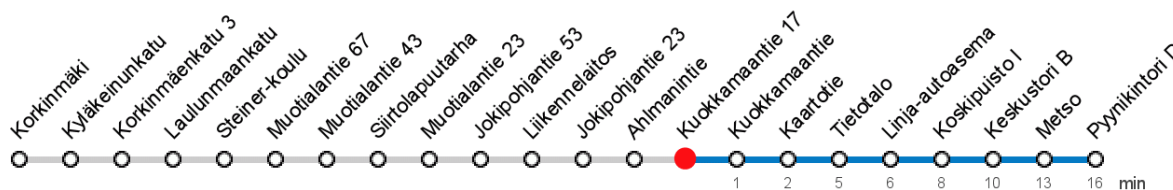

# KUOKKAMAANTIE 17 (3030) • Vyöhyke A ▶ Pyynikintori D

31 Korkinmäki - Pyynikintori

## MAANANTAI-PERJANTAI • Monday-Friday

7	37						
9	00						
10	04						
11	06						
12	50						
13	55						
14							
15	01						
16	06						
17	06						
18	04						
19	09						