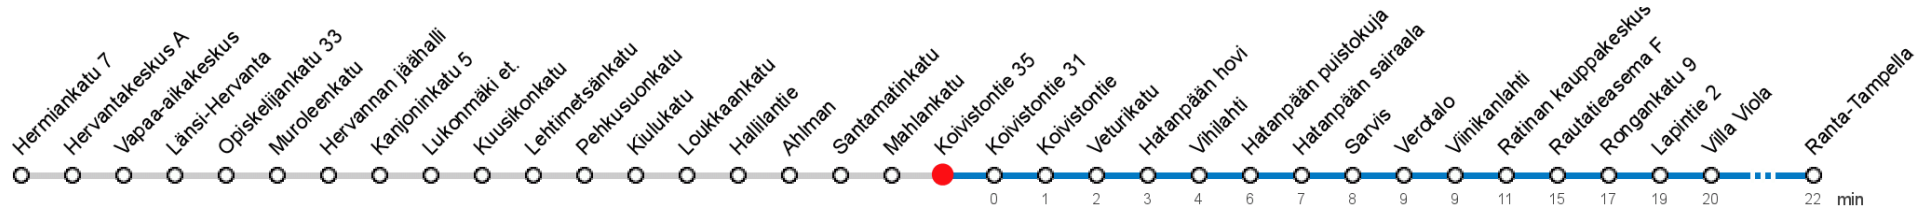

# KOIVISTONTIE 35 (3039) • Vyöhyke A ▶ Rohdinkuja ▶ Ranta-Tampella

32 TAYS Arvo - Hervanta - Hatunpään sairaala - Tampella

## MAANANTAI-PERJANTAI • Monday-Friday

6	31								
7	02	33							
8	05	35							
9	05	34							
10	04	34							
11	04	34							
12	04	34							
13	04	34							
14	04	34							
15	05	45							
16	16	46							
17	15	44							
18	14	44							
19	13	42							

## LAUANTAI • Saturday

6									
7									
8									
9									
10									
11									
12									
13									
14									
15									
16									
17									
18									
19									