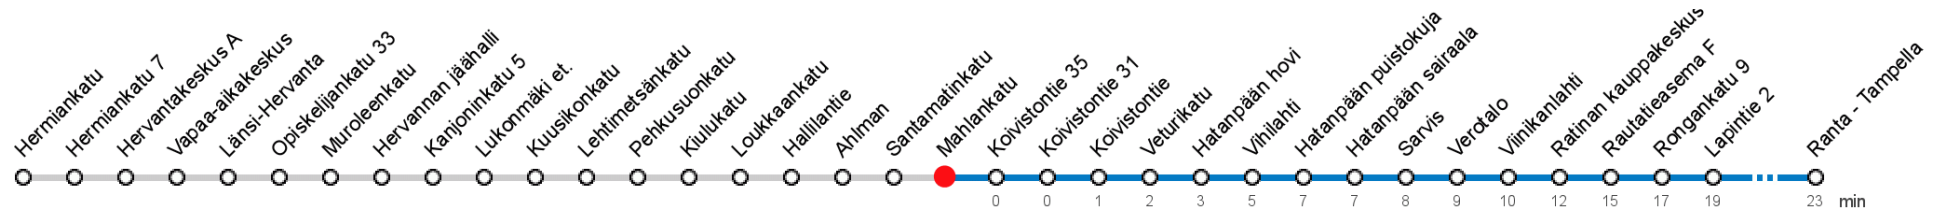

# MAHLANKATU (3041) • Vyöhyke A ▶ Rohdinkuja ▶ Ranta - Tampella

## 32 TAYS Arvo - Hervanta - Hatunpään sairaala - Tampella