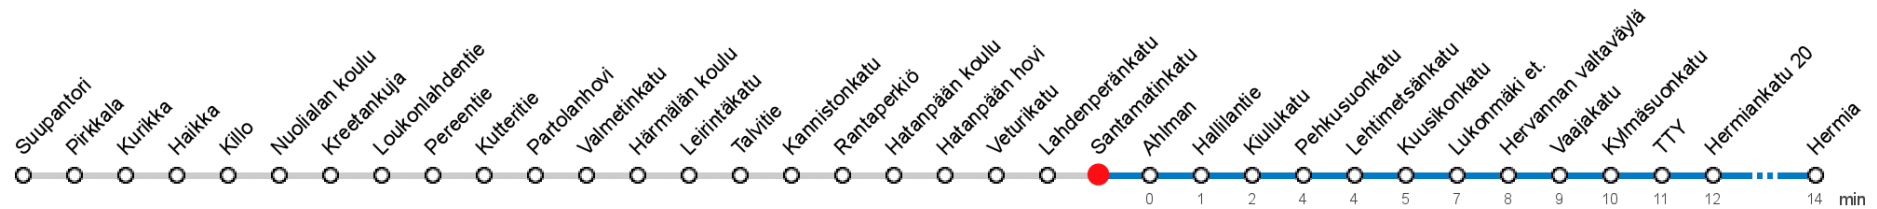

# SANTAMATINKATU (3094) • Vyöhyke A ▶ Hermia

65

Nokia - Suupantori - Pere - TTY - Hermia

## MAANANTAI-PERJANTAI • Monday-Friday

6	29
7	34
8	35
9	36
10	35
11	40
12	45
13	45
14	45
15	49
16	52
17	53

## LAUANTAI • Saturday

6	
7	
8	
9	
10	
11	
12	
13	
14	
15	
16	
17	

## SUNNUNTAI • Sunday

6	
7	
8	
9	
10	
11	
12	
13	
14	
15	
16	
17	

Voimassa **03.06.2019 - 07.08.2019**.

Yölsä klo 00-04.40. Liikenne ja keliolosuhteet voivat vaikuttaa aikatauluihin. Välipysäkkiaikataulut ovat arvioita.