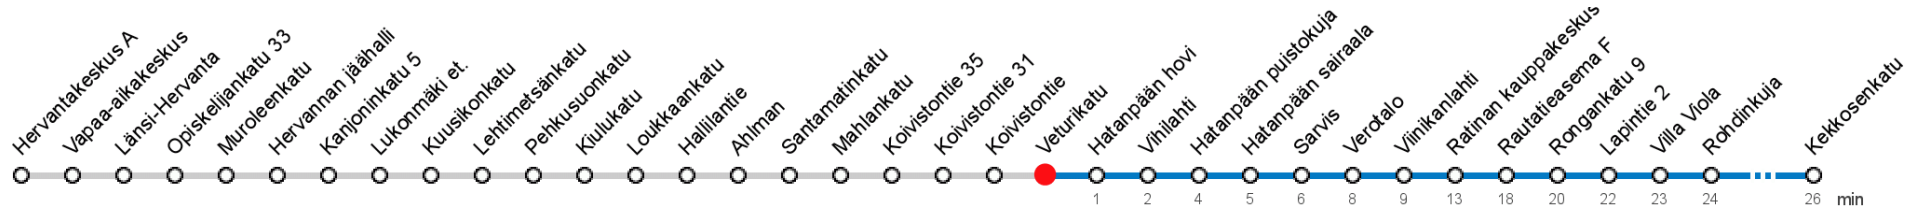

VETURIKATU (3109) • Vyöhyke A ▶ Rohdinkuja ▶ Kekkosenkatu

32 TAYS Arvo - Hervanta - Hatanpään sairaala - Tampella

MAANANTAI-PERJANTAI • Monday-Friday

6	36				
7	01	34			
8	06	36			
9	01	31			
10	00	30			
11	00	30			
12	00	41			
13	11	41			
14	11	41			
15	11	42			
16	12	42			
17	11	41			
18	11	40			
19	08	37			

LAUANTAI • Saturday

6					
7					
8					
9					
10					
11					
12					
13					
14					
15					
16					
17					
18					
19					

SUNNUNTAI • Sunday

6					
7					
8					
9					
10					
11					
12					
13					
14					
15					
16					
17					
18					
19					

Voimassa 03.06.2019 - 07.08.2019.

Yölisä klo 00-04.40. Liikenne ja keliolosuhteet voivat vaikuttaa aikatauluihin. Välipysäkkiaikataulut ovat arvioita.