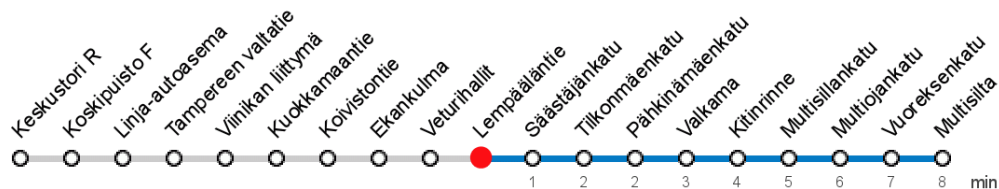

LEMPÄÄLÄNTIE (3116) • Vyöhyke B ▶ Multisilta

35 Keskustori - Multisilta

MAANANTAI-PERJANTAI • Monday-Friday

6	41								
7	12	42							
8	12	42							
9	12								
13	47								
14	17	47							
15	17	47							
16	17	47							
17	17								

LAUANTAI • Saturday

6									
7									
8									
9									
13									
14									
15									
16									
17									

SUNNUNTAI • Sunday

6									
7									
8									
9									
13									
14									
15									
16									
17									