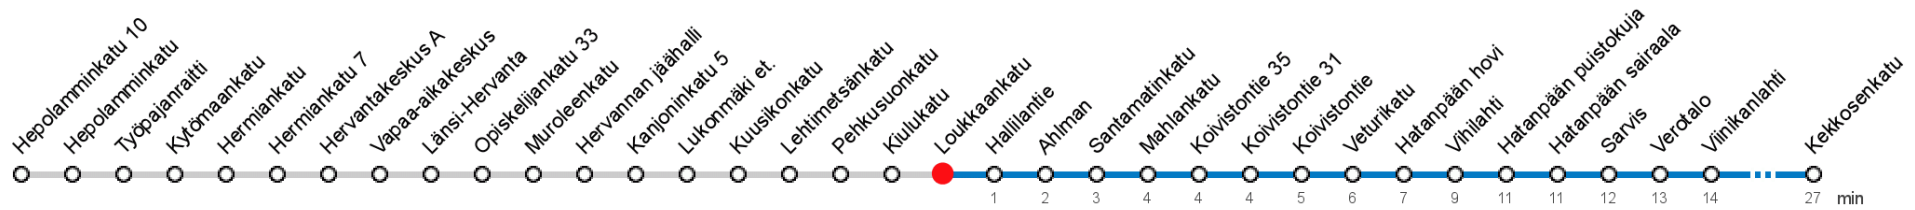

LOUKKAANKATU (3121) • Vyöhyke A ▶ Rohdinkuja ▶ Kekkosenkatu

32 TAYS Arvo - Hervanta - Hatunpään sairaala - Tampella

MAANANTAI-PERJANTAI • Monday-Friday

6	26	57							
7	29								
8	02	32							
9	02	32							
10	02	32							
11	01	31							
12	01	31							
13	01	31							
14	01	31							
15	02	43							
16	13	43							
17	13	42							
18	12	40							
19	08	37							

LAUANTAI • Saturday

6									
7									
8									
9									
10									
11									
12									
13									
14									
15									
16									
17									
18									
19									

SUNNUNTAI • Sunday

6									
7									
8									
9									
10									
11									
12									
13									
14									
15									
16									
17									
18									
19									

Voimassa 16.09.2019 - 31.05.2020.

Yölisä klo 00-04.40. Liikenne ja keliolosuhteet voivat vaikuttaa aikatauluihin. Välipysäkkiaikataulut ovat arvioita.