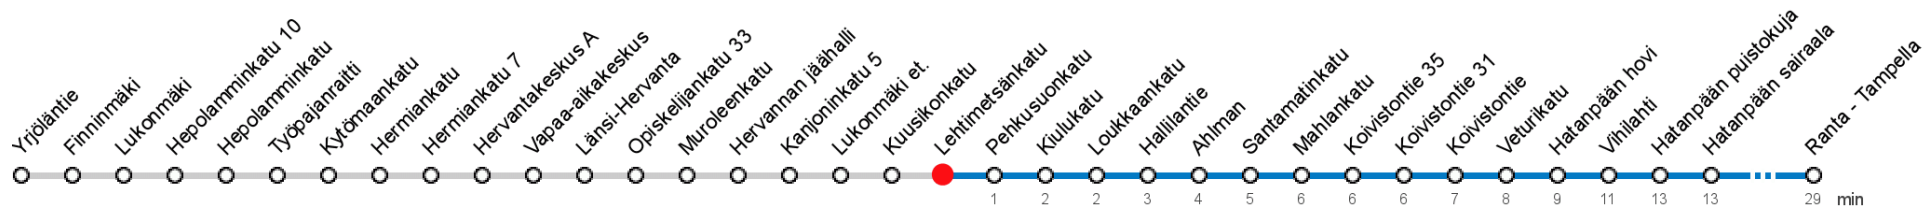

LEHTIMETSÄNKATU (3127) • Vyöhyke B ▶ Rohdinkuja ▶ Ranta - Tampella

32 TAYS Arvo - Hervanta - Hatanpään sairaala - Tampella

MAANANTAI-PERJANTAI • Monday-Friday

6	24	55							
7	26	59							
8	29	59							
9	29	59							
10	29	58							
11	28	58							
12	28	58							
13	28	58							
14	28	59							
15	40								
16	10	40							
17	10	39							
18	09	37							
19	06	35							

LAUANTAI • Saturday

6									
7									
8									
9									
10									
11									
12									
13									
14									
15									
16									
17									
18									
19									

SUNNUNTAI • Sunday

6									
7									
8									
9									
10									
11									
12									
13									
14									
15									
16									
17									
18									
19									

Voimassa 28.10.2019 - 31.05.2020.

Yölisä klo 00-04.40. Liikenne ja keliolosuhteet voivat vaikuttaa aikatauluihin. Välipysäkkiaikataulut ovat arvioita.