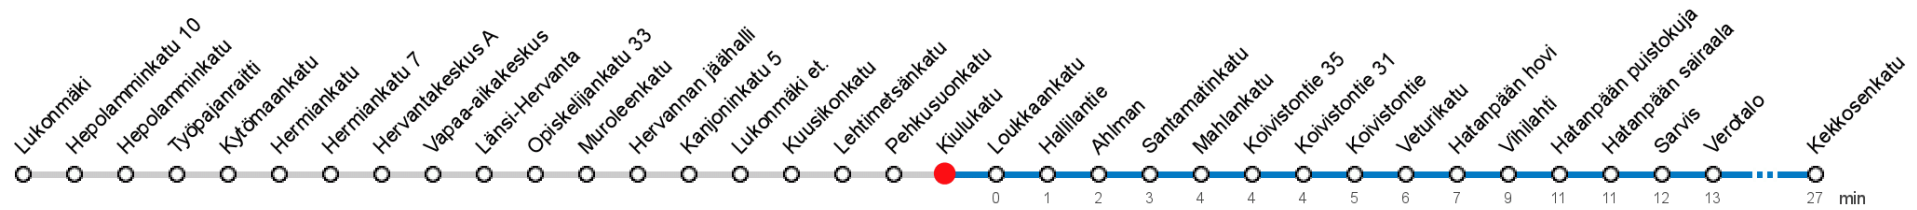

# KIULUKATU (3131) • Vyöhyke A ▶ Rohdinkuja ▶ Kekkosenkatu

32 TAYS Arvo - Hervanta - Hatanpään sairaala - Tampella

## MAANANTAI-PERJANTAI • Monday-Friday

6	26	57							
7	28								
8	01	31							
9	01	31							
10	01	31							
11	00	30							
12	00	30							
13	00	30							
14	00	30							
15	01	42							
16	12	42							
17	12	41							
18	11	39							
19	08	36							