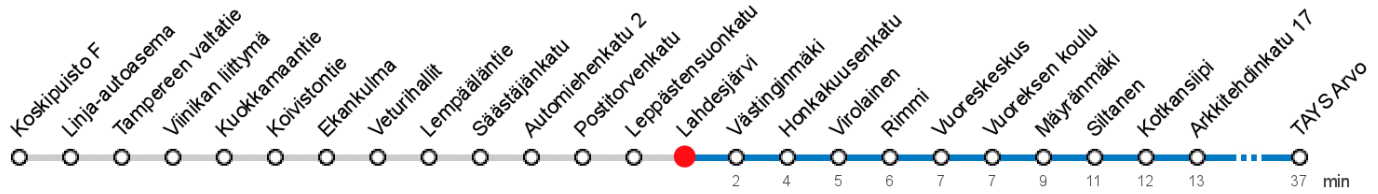

# LAHDESJÄRVI (3166) • Vyöhyke B ▶ Vuoreskeskus ▶ Hervantakeskus D ▶ TAYS Arvo

## 5 Keskustori - Vuores - Hervanta - (TAYS Arvo)

MAANANTAI-PERJANTAI • Monday-Friday				
5	02T	35T		
6	00T	20T	40T	55T
7	11T	27T	42T	57T
8	12T	27T	42T	57T
9	12	27	42	57
10	12	27	42	57
11	12	27	42	57
12	12	27	42	57T
13	12T	27T	42T	57T
14	12T	27T	42T	57T
15	12T	27T	42T	57T
16	12T	27T	42T	57T
17	12T	27T	42T	57
18	12	27	42	57
19	11	26	41	
20	01	25	55	
21	25	55		
22	25	55		
23	45			
0	25P			
1	05P	45P		
2	25P			

LAUNTAI • Saturday				
5	30			
6	00			
7	00	20	40	
8	00	20	40	
9	00	22	42	
10	02	22	42	
11	02	22	42	
12	02	22	42	
13	02	22	42	
14	02	22	42	
15	02	22	42	
16	02	22	42	
17	02	20	40	
18	00	20	50	
19	25	55		
20	25	55		
21	25	55		
22	25	55		
23	45			
0	25			
1	05	45		
2	25			