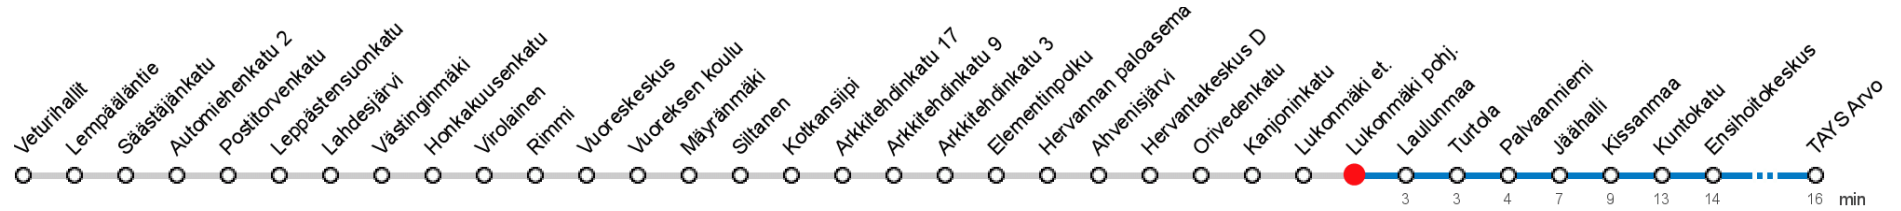

LUKONMÄKI POHJ. (3515) • Vyöhyke B ▶ TAYS Arvo

5

Keskustori - Vuores - Hervanta - (TAYS Arvo)

MAANANTAI-PERJANTAI • Monday-Friday

5	54T				
6	25T				
7	28T				
8	00T	29T	59T		
9	29T				
10	04T				
14	04T	34T			
15	04T	35T			
16	05T	35T			
17	05T	34T			

LAUANTAI • Saturday

5					
6					
7					
8					
9					
10					
14					
15					
16					
17					

SUNNUNTAI • Sunday

5					
6					
7					
8					
9					
10					
14					
15					
16					
17					

T Jatkaa Hervannasta Tays:lle saakka.

Voimassa **03.06.2019 - 07.08.2019**.

Yölisä klo 00-04.40. Liikenne ja keliolosuhteet voivat vaikuttaa aikatauluihin. Välipysäkkiaikataulut ovat arvioita.