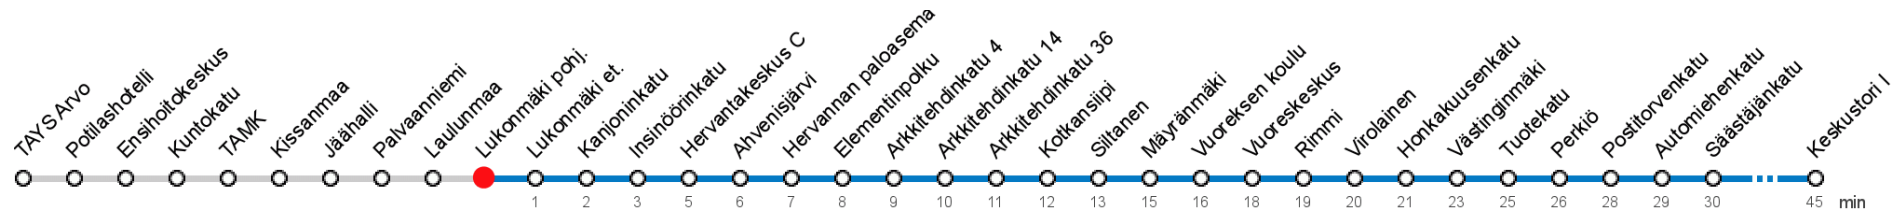

LUKONMÄKI POHJ. (3516) • Vyöhyke B ▶ Hervantakeskus C ▶ Vuoreskeskus ▶ Keskustori I

5

(TAYS Arvo) - Hervanta - Vuores - Keskustori

MAANANTAI-PERJANTAI • Monday-Friday

5	50								
6	22	52							
7	19	34	49						
8	04	19	34	49					
9	04	18	33	48					
10	03								
13	34	49							
14	04	19	34	49					
15	04	20	35	50					
16	05	19	34	49					
17	04	17	32	47					
18	02	17	32	47					

LAUANTAI • Saturday

5									
6									
7									
8									
9									
10									
13									
14									
15									
16									
17									
18									

SUNNUNTAI • Sunday

5									
6									
7									
8									
9									
10									
13									
14									
15									
16									
17									
18									

Voimassa 28.10.2019 - 05.01.2020.

Yölsä klo 00-04.40. Liikenne ja keliolosuhteet voivat vaikuttaa aikatauluihin. Välipysäkkiaikataulut ovat arvioita.