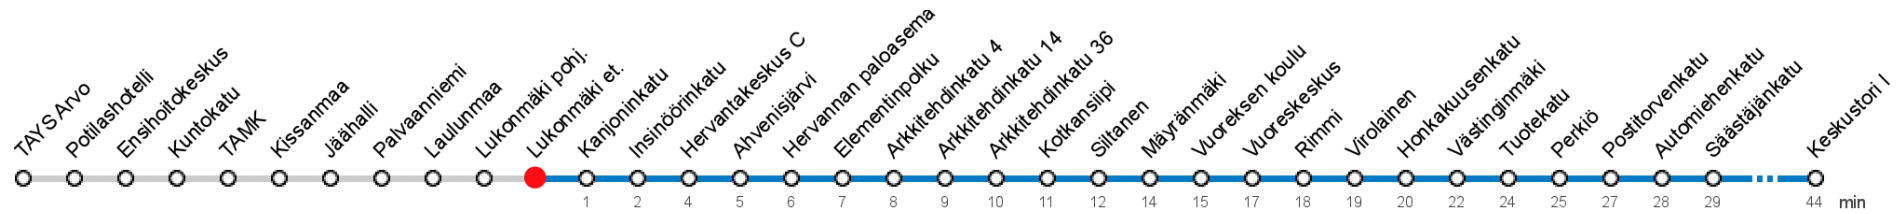

# LUKONMÄKI ET. (3518) • Vyöhyke B ▶ Hervantakeskus C ▶ Vuoreskeskus ▶ Keskustori I

5

(TAYS Arvo) - Hervanta - Vuores - Keskustori

## MAANANTAI-PERJANTAI • Monday-Friday

5	51								
6	22	52							
7	20	35	50						
8	05	20	35	50					
9	04	19	34	49					
10	04								
13	35	50							
14	05	20	35	50					
15	05	21	36	51					
16	06	20	35	50					
17	05	18	33	48					
18	03	18	33	48					

## LAUANTAI • Saturday

5									
6									
7									
8									
9									
10									
13									
14									
15									
16									
17									
18									

## SUNNUNTAI • Sunday

5									
6									
7									
8									
9									
10									
13									
14									
15									
16									
17									
18									

Voimassa 28.10.2019 - 31.05.2020.

Yölsä klo 00-04.40. Liikenne ja keliolosuhteet voivat vaikuttaa aikatauluihin. Välipysäkkiaikataulut ovat arvioita.