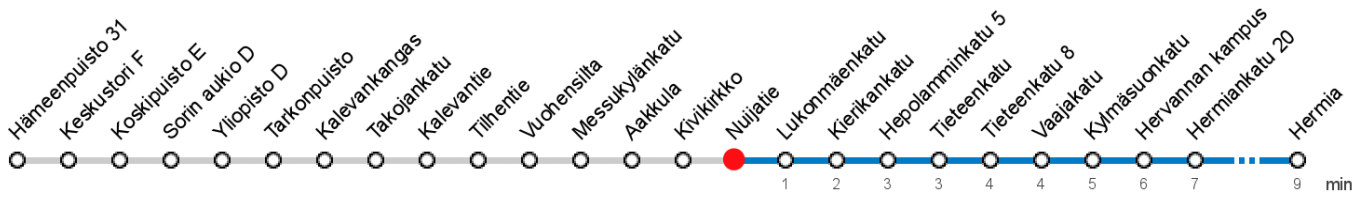

# NUIJATIE (3548) • Vyöhyke A ▶ Hermia

6

Nalkala - Lukonmäki - Hermia

## MAANANTAI-PERJANTAI • Monday-Friday

3						
4						
5	07	47				
6	22	47				
7	02	33	43	53		
8	03	13	23	33	43	53
9	03	13	23	33	43	53
10	08	21	36	51		
11	06	21	36	51		
12	06	21	36	51		
13	06	21	36	51		
14	06	18	32	42	57	
15	07	17	27	37	47	57
16	07	17	27	37	47	57
17	07	17	27	37	47	57
18	07	17	34	54		
19	13	33	53			
20	13	33	53			
21	13	33				
22	03	33				
23	03	33				
0	03	38				
1	23P					
2	23P					

## LAUANTAI • Saturday

3	41				
4	56				
5					
6	06	52			
7	22	52			
8	22	59			
9	34				
10	04	24	44		
11	04	24	44		
12	04	24	44		
13	04	29	49		
14	09	29	49		
15	09	34	54		
16	13	32	52		
17	11	31	51		
18	11	31	51		
19	11	30			
20	02	32			
21	02	32			
22	02	32			
23	02	32			
0	22				
1	22				
2	22				