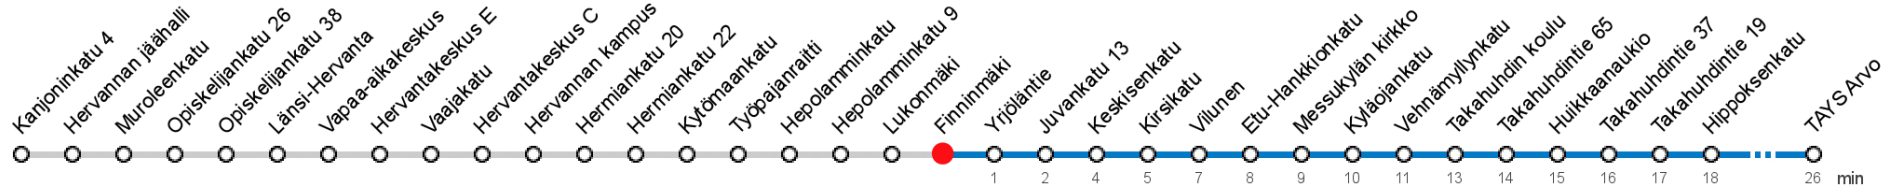

FINNINMÄKI (3565) • Vyöhyke B ▶ TAYS Arvo

32 Tampella - Hatanpään sairaala - Hervanta - TAYS Arvo

MAANANTAI-PERJANTAI • Monday-Friday

6	17	52								
7	22									
8	06	36								
9	06	35								
10	05	35								
11	05	35								
12	05	35								
13	05	35								
14	15	45								
15	16	46								
16	16	46								
17	16	45								
18	14	42								
19	12	42								

LAUANTAI • Saturday

6										
7										
8										
9										
10										
11										
12										
13										
14										
15										
16										
17										
18										
19										

SUNNUNTAI • Sunday