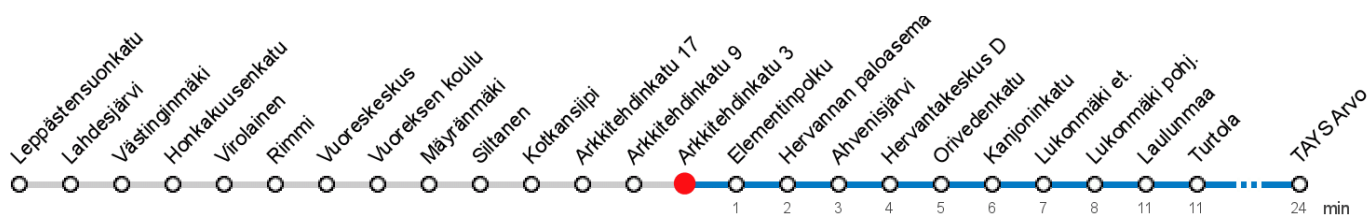

ARKKITEHDINKATU 3 (3606) • Vyöhyke B ▶ Hervantakeskus D ▶ TAYS Arvo

5 Keskustori - Vuores - Hervanta - (TAYS Arvo)

MAANANTAI-PERJANTAI • Monday-Friday

5	47T				
6	18T	43			
7	04	20T	37	52T	
8	07	21T	36	51T	
9	06	21T	36	56T	
10	16	36	56		
11	16	36	56		
12	16	36	56		
13	16	36	56T		
14	11	26T	41	56T	
15	11	27T	42	57T	
16	12	27T	42	57T	
17	11	26T	41	56	
18	11	26	41		
19	01	20	39		
20	04	33			
21	03	33			
22	03	33			
23	03	33			
0	03				
1	18P				
2	48P				

LAUANTAI • Saturday

5					
6	48				
7	19	49			
8	19	49			
9	19	51			
10	21	51			
11	16	36	56		
12	16	36	56		
13	16	36	56		
14	16	36	56		
15	17	37	57		
16	17	37	57		
17	15	33	53		
18	13	33	53		
19	23	48			
20	18	48			
21	18	48			
22	18	48			
23	18	48			
0					
1	13				
2	48				

T Jatkaa Hervannasta Tays:lle saakka.
P Perjantain ja lauantain välisenä yönä

Voimassa **03.06.2019 - 07.08.2019**.

Yölisä klo 00-04.40. Liikenne ja keliolosuhteet voivat vaikuttaa aikatauluihin. Välipysäkkiaikataulut ovat arvioita.