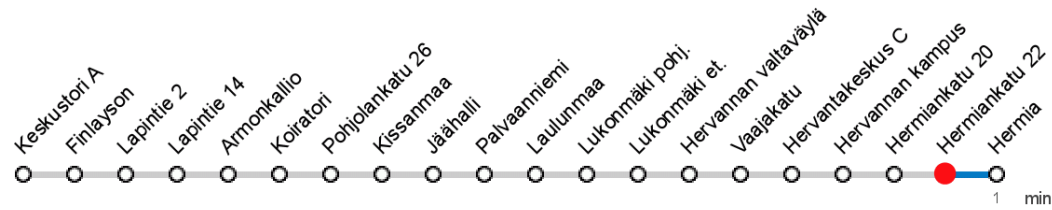

# HERMIANKATU 22 (3714) • Vyöhyke B ▶ Hermia

24 Vanha Kirkko - Hermia

## MAANANTAI-PERJANTAI • Monday-Friday

7	12	33	53						
8	13	33	53						
9	12	52							
14	54								
15	14	34	54						
16	14	34	54						
17	14	34	54						

## LAUANTAI • Saturday

7									
8									
9									
14									
15									
16									
17									

## SUNNUNTAI • Sunday

7									
8									
9									
14									
15									
16									
17									

Voimassa **06.02.2020 - 31.05.2020.**

Yölisä klo 00-04.40. Liikenne ja keliolosuhteet voivat vaikuttaa aikatauluihin. Välipysäkkiaikataulut ovat arvioita.